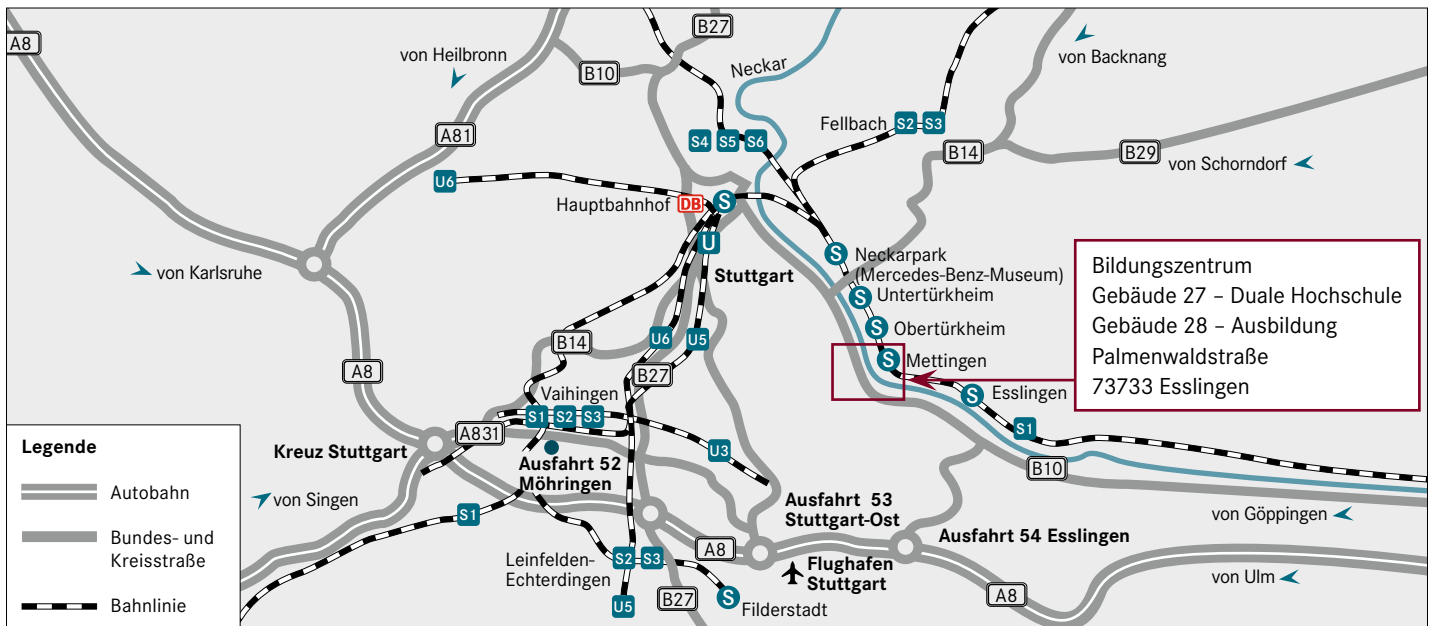

Mercedes-Benz Werk Untertürkheim, Bildungszentrum Esslingen-Brühl

Mit dem Auto

Aus Richtung Stuttgart:

B10 bis Ausfahrt Esslingen-Mettingen/Brühl/Weil. An der ersten Ampel biegen Sie links ab und nach weiteren 50 m an der zweiten Ampel wieder links in Richtung B10 Stuttgart. Nach 200 m biegen Sie rechts ab in die Palmenwaldstraße und folgen der Beschilderung zum Tor.

Aus Richtung Plochingen/Esslingen:

B10 bis Ausfahrt Esslingen-Mettingen/Brühl/Weil. Direkt nach der Ausfahrt biegen Sie rechts ab in die Palmenwaldstraße (nicht auf die Brücke fahren) und folgen der Beschilderung zum Tor.

Bitte beachten Sie, dass am Bildungszentrum Parkplätze in begrenzter Anzahl zur Verfügung stehen und ausgewiesen sind. Weitere Parkmöglichkeiten finden Sie im Werkteil Mettingen.

Mit der Bahn

Vom Hauptbahnhof Stuttgart:

Mit der S-Bahn-Linie S1 bis zur Haltestelle Esslingen-Mettingen. Folgen Sie dem Fußweg zum Werkteil Brühl (ca. 15 min.) von der Matthäus-Hahn-Straße über den Steg und am Neckar entlang bis zur Heinrich-Gyr-Straße. Biegen Sie hier rechts ab in die Palmenwaldstraße bis zum Tor.