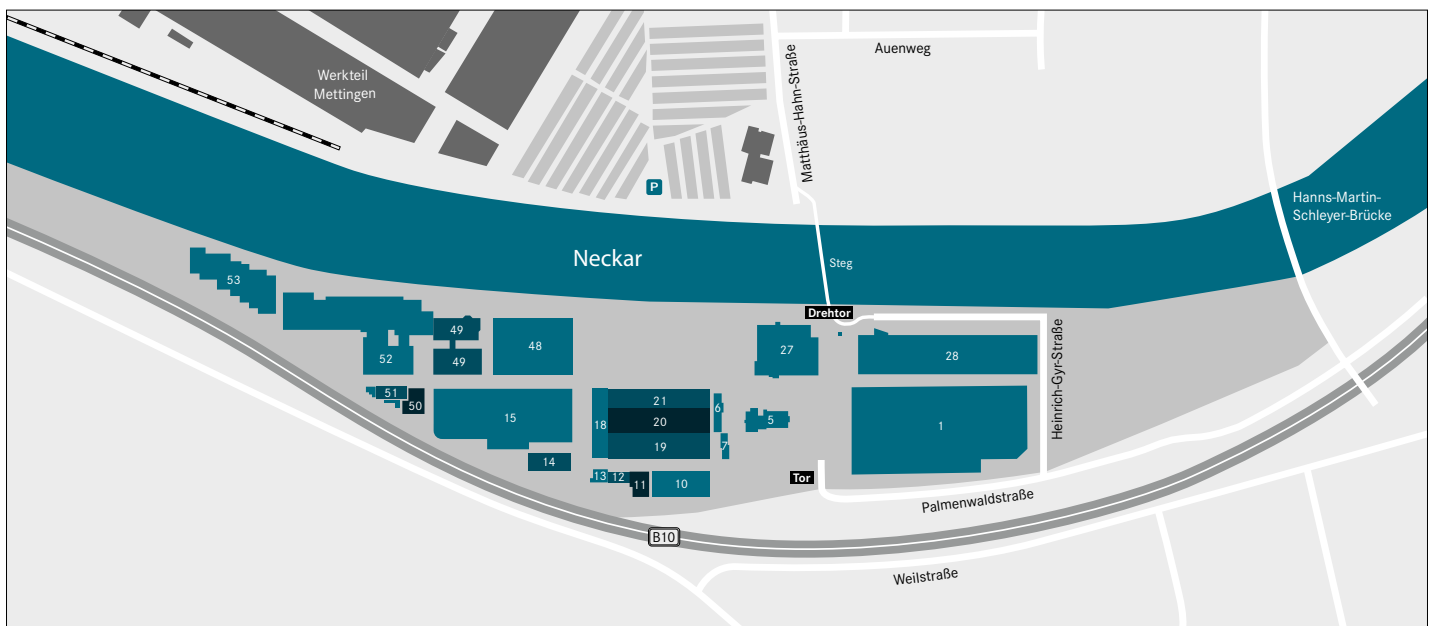

Mercedes-Benz Werk Untertürkheim, Bildungszentrum Esslingen-Brühl

Mit dem Auto

Aus Richtung Stuttgart:

B10 bis Ausfahrt Esslingen-Mettingen/Brühl/Weil. An der ersten Ampel biegen Sie links ab und nach weiteren 50 m an der zweiten Ampel wieder links in Richtung B10 Stuttgart. Nach 200 m biegen Sie rechts ab in die Palmenwaldstraße und folgen der Beschilderung zum Tor.

Aus Richtung Plochingen/Esslingen:

B10 bis Ausfahrt Esslingen-Mettingen/Brühl/Weil. Direkt nach der Ausfahrt biegen Sie rechts ab in die Palmenwaldstraße (nicht auf die Brücke fahren) und folgen der Beschilderung zum Tor.

Bitte beachten Sie, dass am Bildungszentrum Parkplätze in begrenzter Anzahl zur Verfügung stehen und ausgewiesen sind. Weitere Parkmöglichkeiten finden Sie im Werkteil Mettingen.

Mit der Bahn

Vom Hauptbahnhof Stuttgart:

Mit der S-Bahn-Linie S1 bis zur Haltestelle Esslingen-Mettingen. Folgen Sie dem Fußweg zum Werkteil Brühl (ca. 15 min.) von der Matthäus-Hahn-Straße über den Steg und am Neckar entlang bis zur Heinrich-Gyr-Straße. Biegen Sie hier rechts ab in die Palmenwaldstraße bis zum Tor.