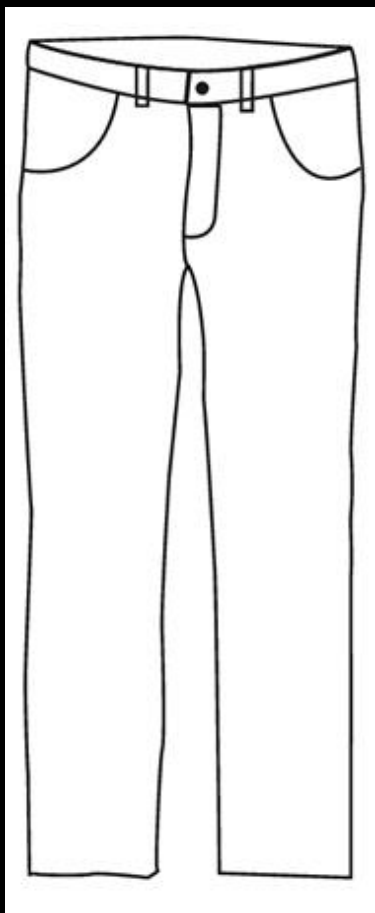

Größentabelle

Mercedes-Benz

	Größen:				
Länge (cm)	S	M	L	XL	XXL
A	66-69	70-73	75-77	78-80	82-84
B	45-48	50-52	55-57	58-62	63-64
C	15-18	19-22	23-24	25-26	27-28

Die Abmessungen können abweichen (Herstellerabhängig).

	Größen:	
Bundweite (cm)	Damen	Herren
75	34	44
80	36	46
85	36/38	48
90	38	50
95	38/40	52
100	40/42	54
105	44	56
110	46/48	58
115	48	60
120	50/52	62
125	54	64

Die Abmessungen können abweichen (Herstellerabhängig).