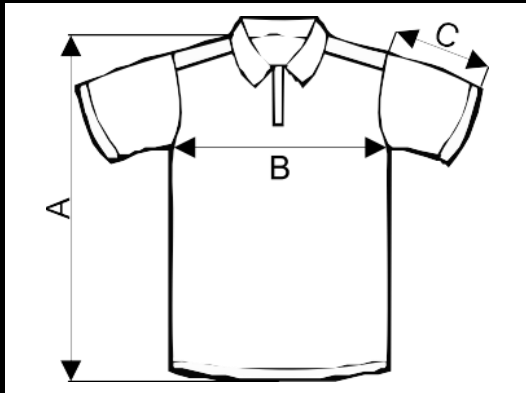

Größentabelle

Mercedes-Benz

	Größen:				
Länge (cm)	S	M	L	XL	XXL
A	66-69	70-73	75-77	78-80	82-84
B	45-48	50-52	55-57	58-62	63-64
C	15-18	19-22	23-24	25-26	27-28

Die Abmessungen können abweichen (Herstellerabhängig).

	Größen:	
Bundweite (cm)	Damen	Herren
75	34	44
80	36	46
85	36/38	48
90	38	50
95	38/40	52
100	40/42	54
105	44	56
110	46/48	58
115	48	60
120	50/52	62
125	54	64

Die Abmessungen können abweichen (Herstellerabhängig).