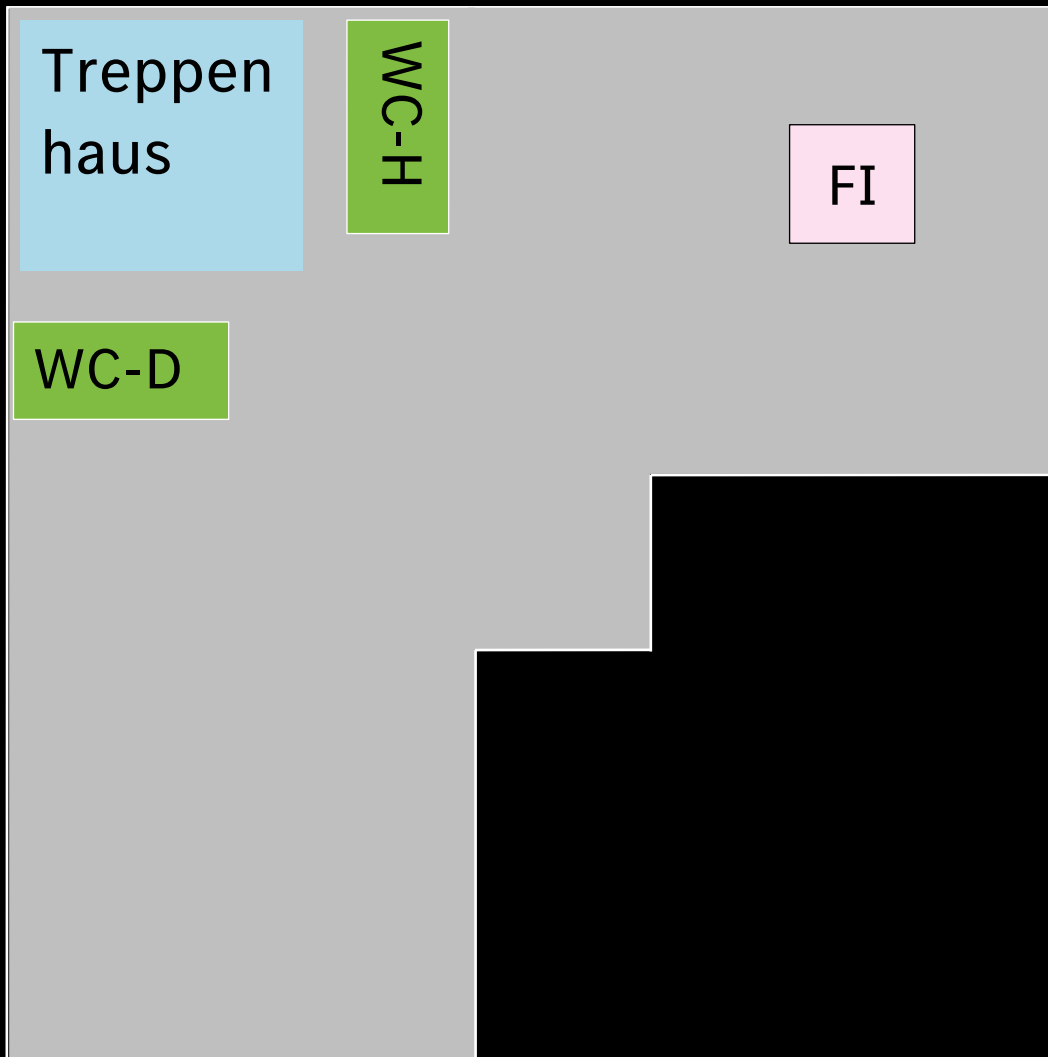

Berufsgruppenübersicht

Gebäude 11 - Ebene 1

Legende:

SG Stern = Sportgemeinschaft Stern

BKK = Mercedes-Benz BKK Versicherung

DH = Duale Hochschulstudenten

IP = Infopunkt Ausbildung

SBV = Schwerbehindertenvertretung

WC-D = Damen Toiletten

WC-H = Herren Toiletten

T = Treppen

Berufsgruppenübersicht

Gebäude 11 - Ebene 4

Legende:

FI = Fachinformatik

WC-D = Damen Toiletten

WC-H = Herren Toiletten

T = Treppen

Gebäude 11/ 1 - Ebene 1

Legende:

KM = Konstruktionsmechanik

WM = Werkzeugmechanik

KMT = KFZ - Mechatronik

VMB = Verfahrensmechanik

WC-D = Damen Toiletten

WC-H = Herren Toiletten

Gebäude 5 - Ebene U2

Legende:

FPM = Fachpraktik für
Metalltechnik

FIM = Fahrzeuginterieur-
Mechanik

T = Treppen

A = Barrierefreier Aufzug