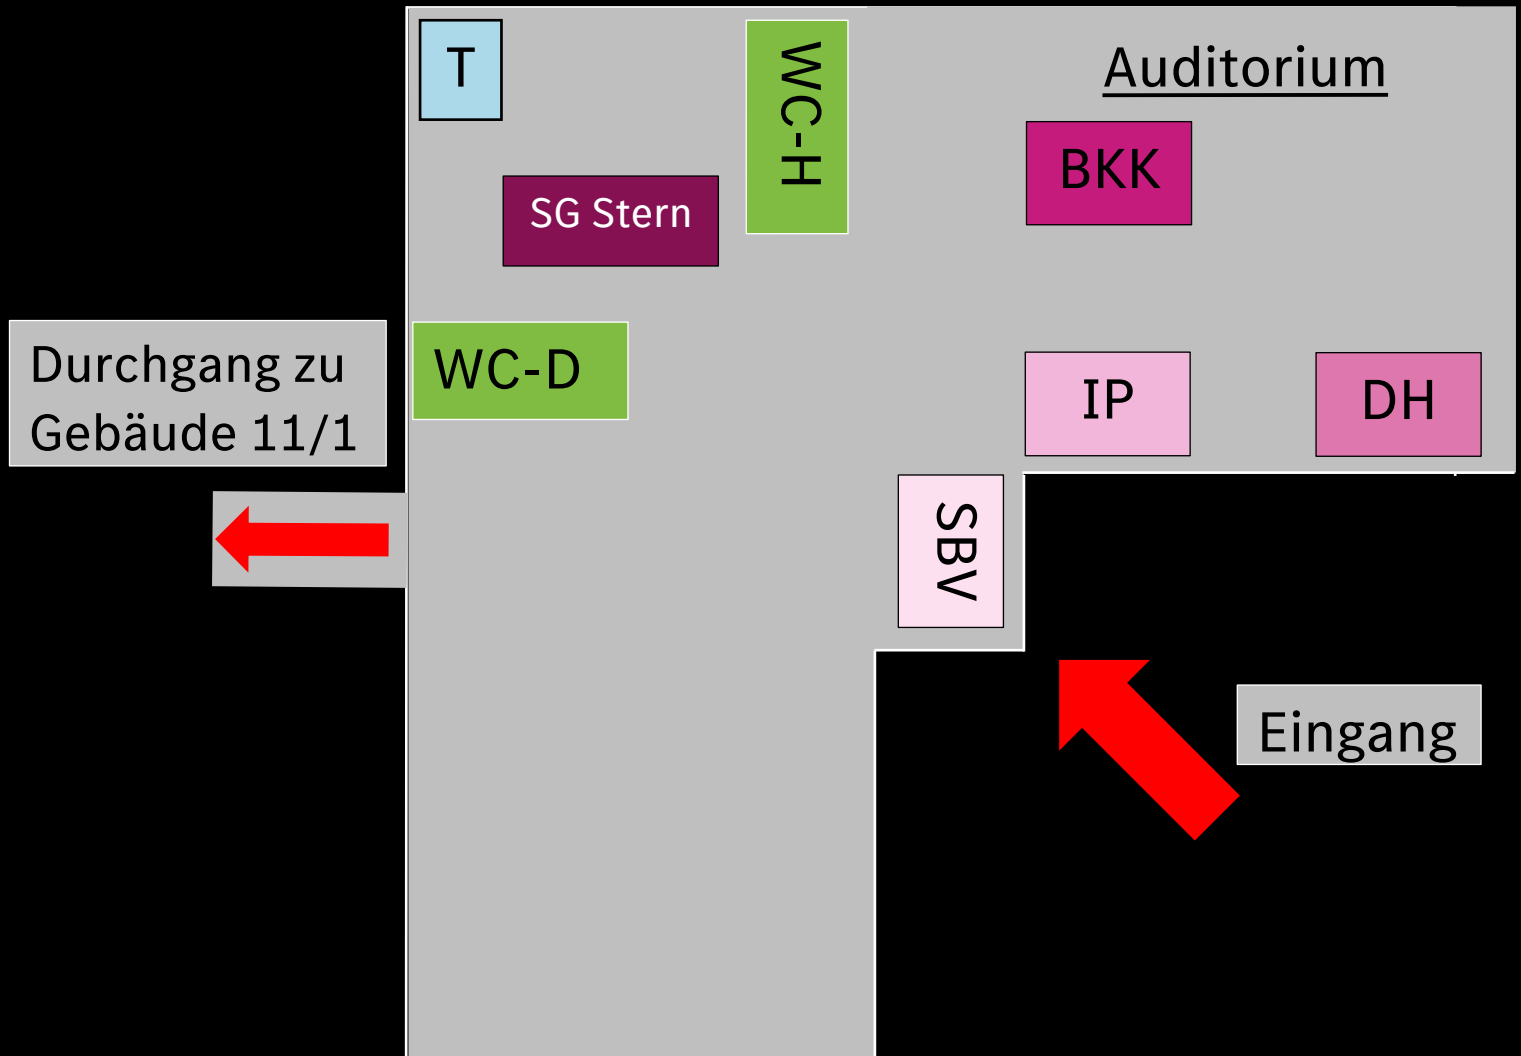

Berufsgruppenübersicht

Gebäude 11 - Ebene 1

Legende:

SG Stern = Sportgemeinschaft Stern

BKK = Mercedes-Benz BKK Versicherung

DH = Duale Hochschulstudenten

IP = Infopunkt Ausbildung

SBV = Schwerbehindertenvertretung

WC-D = Damen Toiletten

WC-H = Herren Toiletten

T = Treppen

Berufsgruppenübersicht

Gebäude 11 - Ebene 4

Legende:

FI = Fachinformatik

WC-D = Damen Toiletten

WC-H = Herren Toiletten

T = Treppen

Gebäude 11/ 1 - Ebene 1

Legende:

KM = Konstruktionsmechanik

WM = Werkzeugmechanik

KMT = KFZ - Mechatronik

VMB = Verfahrensmechanik

WC-D = Damen Toiletten

WC-H = Herren Toiletten

Gebäude 5 - Ebene U2

Legende:

FPM = Fachpraktik für
Metalltechnik

FIM = Fahrzeuginterieur-
Mechanik

T = Treppen

A = Barrierefreier Aufzug