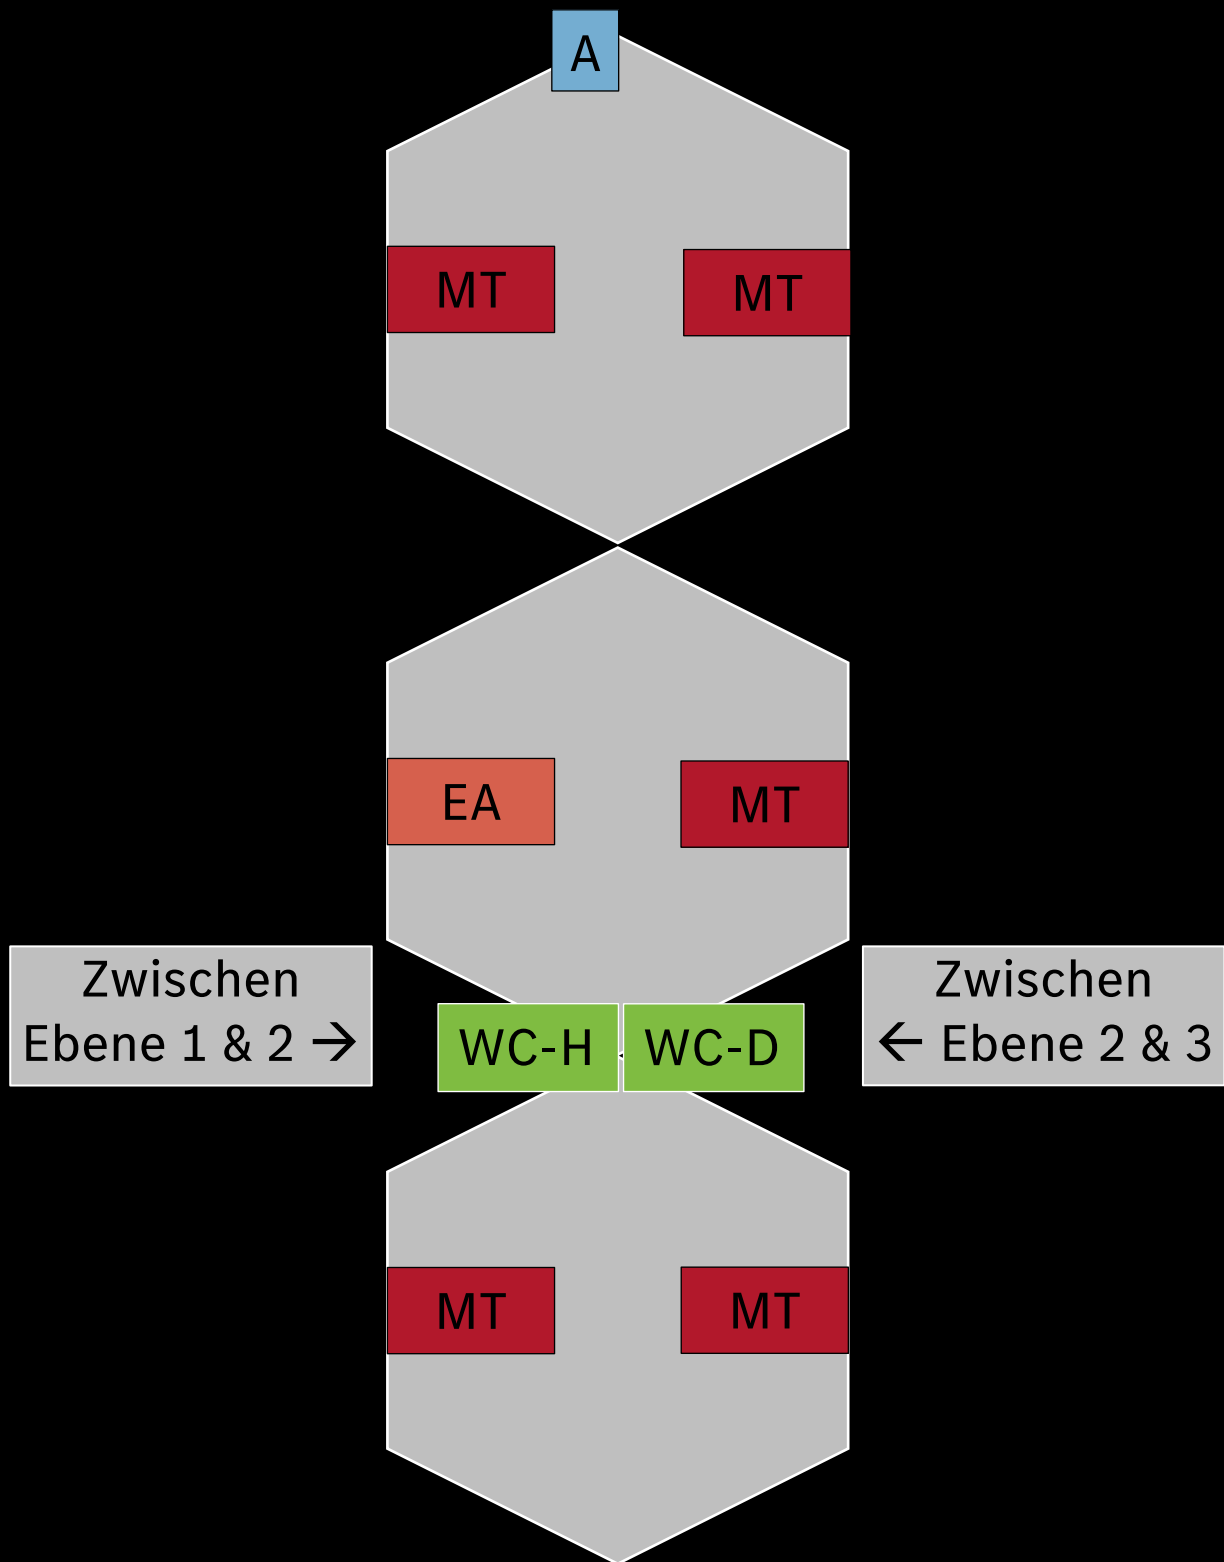

WC-D = Damen Toiletten

WC-H = Herren Toiletten

T = Treppen

Berufsgruppenübersicht

Gebäude 11 - Ebene 4

Legende:

FI = Fachinformatik

WC-D = Damen Toiletten

WC-H = Herren Toiletten

T = Treppen

Gebäude 11/ 1 - Ebene 1

Legende:

KM = Konstruktionsmechanik

WM = Werkzeugmechanik

KMT = KFZ - Mechatronik

VMB = Verfahrensmechanik

BR/JAV = Betriebsrat

A = Barrierefreier Aufzug

E = Eingang (barrierefrei)

Gebäude 11/ 1 - Ebene 2

Legende:

MT = Mechatronik

EA = Elektronik für
Automatisierungstechnik

A = Barrierefreier Aufzug

WC-D = Damen Toiletten

WC-H = Herren Toiletten

Gebäude 5 - Ebene U2

Legende:

FPM = Fachpraktik für
Metalltechnik

FIM = Fahrzeuginterieur-
Mechanik

T = Treppen

A = Barrierefreier Aufzug