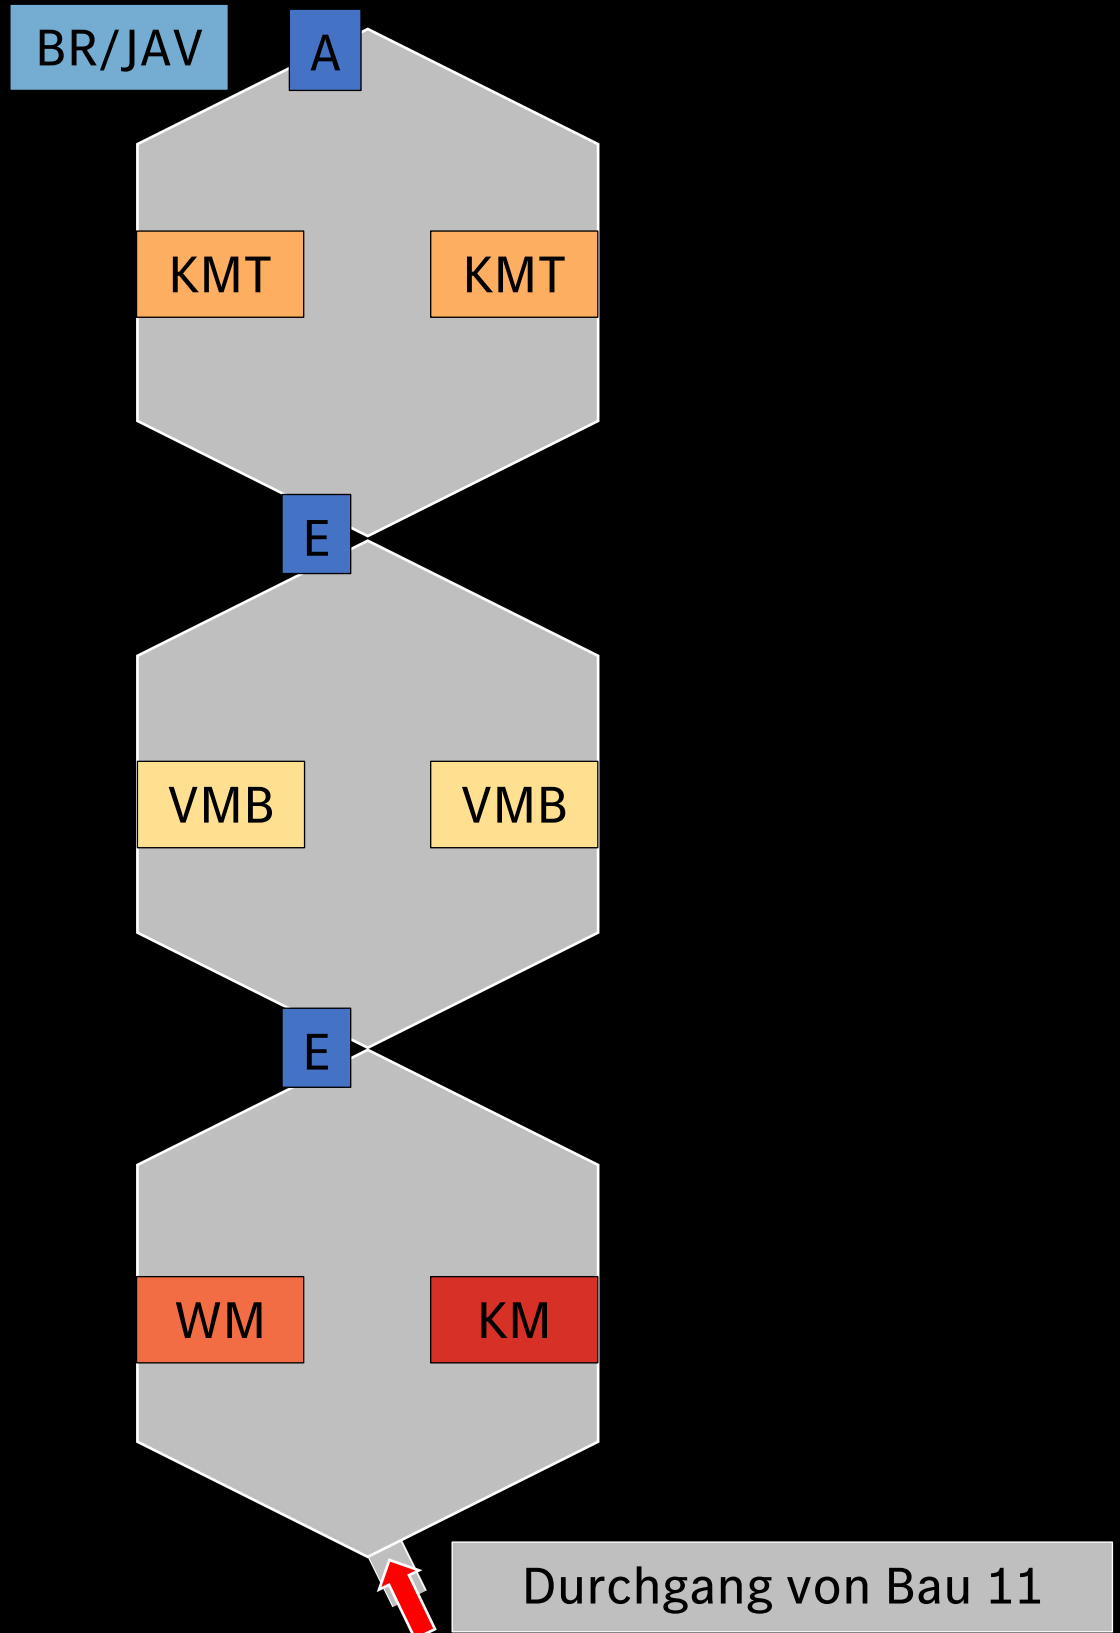

Berufsgruppenübersicht

Gebäude 11 - Ebene 1

Legende:

SG Stern = Sportgemeinschaft Stern

BKK = Mercedes-Benz BKK Versicherung

DH = Duale Hochschulstudenten

IP = Infopunkt Ausbildung

SBV = Schwerbehindertenvertretung

WC-D = Damen Toiletten

WC-H = Herren Toiletten

T = Treppen

Berufsgruppenübersicht

Gebäude 11 - Ebene 4

Legende:

FI = Fachinformatik

WC-D = Damen Toiletten

WC-H = Herren Toiletten

T = Treppen

Gebäude 11/ 1 - Ebene 1

Legende:

KM = Konstruktionsmechanik

WM = Werkzeugmechanik

KMT = KFZ - Mechatronik

VMB = Verfahrensmechanik

BR/JAV = Betriebsrat

A = Barrierefreier Aufzug

E = Eingang (barrierefrei)

Gebäude 11/ 1 - Ebene 2

Legende:

MT = Mechatronik

EA = Elektronik für
Automatisierungstechnik

A = Barrierefreier Aufzug