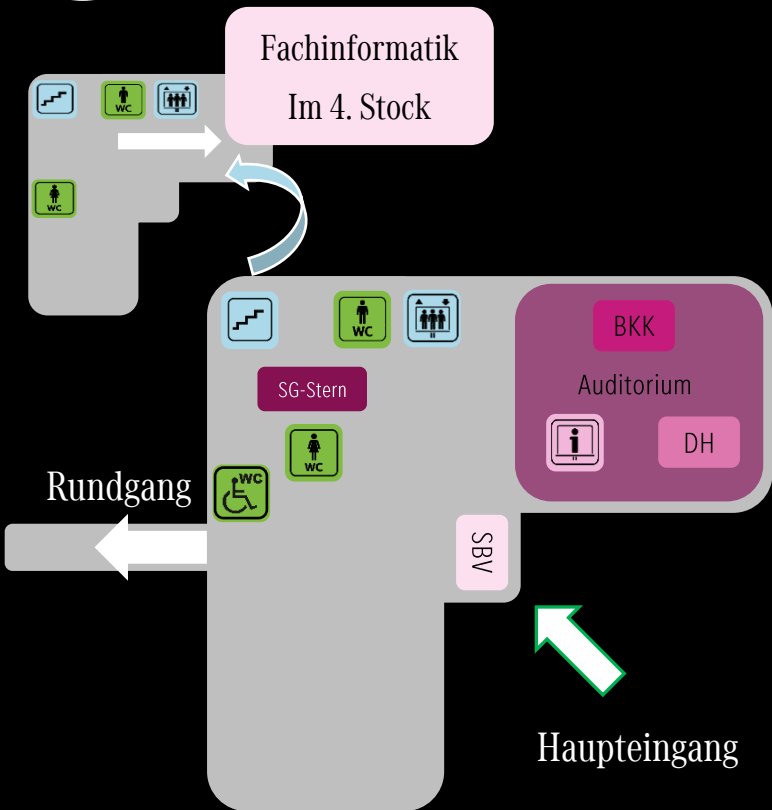

Abgabeort:

→ Foyer am Ausgang (Gebäude 11)

Gewinn:

→ Ein VIP-Praktikum in der Ausbildungswerkstatt Sindelfingen

Legende

MT = Mechatronik

EA = Elektronik für
Automatisierungstechnik

= Barrierefreier

= Damen Toiletten

= Herren Toiletten

Viel Erfolg
— beim Stempeln —

Becoming ... a Friend

ENTDECKE DEINE ZUKUNFT
- AUSBILDUNG ERLEBEN.

TECHNIK VERSTEHEN.
ZUKUNFT GESALTEN.

MERCEDES-BENZ

1

Gebäude 11 - EG/OG

SG-Stern = Sportgemeinschaft Stern

BKK = Mercedes-Benz BKK Versicherung

DH = Duale Hochschulstudenten

 = Infopunkt Ausbildung/Dein Weg zum Azubi

SBV = Schwerbehindertenvertretung

 = Barrierefreie Toilette

 = Damen Toiletten

 = Herren Toiletten

 = Treppen

 = Barrierefreier Aufzug

2

Gebäude 11/ 1 - Ebene 1

Legende

WM = Werkzeugmechanik