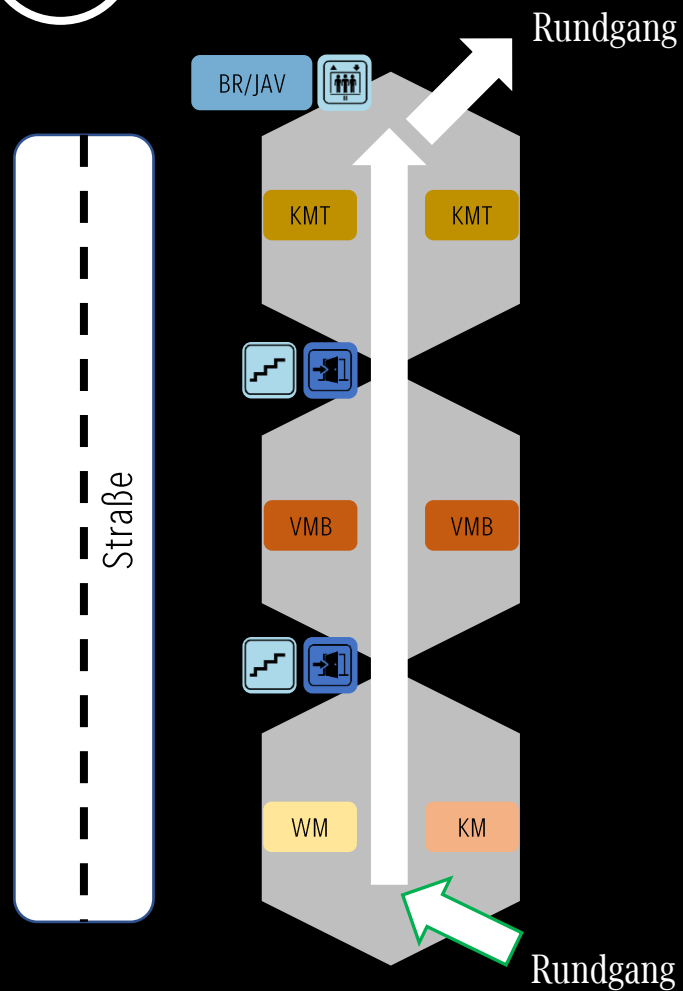

 = Damen Toiletten

 = Herren Toiletten

 = Treppen

 = Barrierefreier Aufzug

2

Gebäude 11/ 1 - Ebene 1

Legende

WM = Werkzeugmechanik

Gebäude 5 - Ebene U2

Legende

FPM = Fachpraktik für Metalltechnik

FIM = Fahrzeuginterieurmechanik

 = Treppen

 = Barrierefreier Aufzug